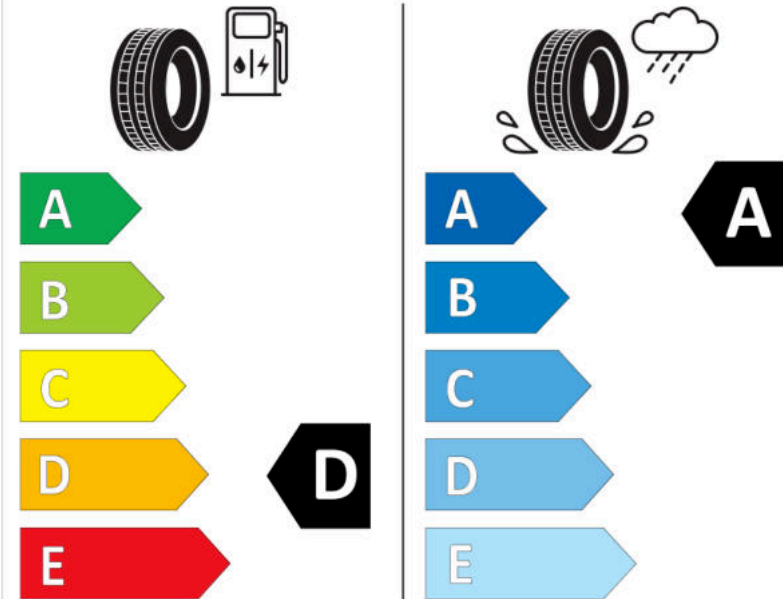

Δελτίο Πληροφοριών Προϊόντος

ΚΑΝΟΝΙΣΜΟΣ (ΕΕ) 2020/740

Μάρκα	MICHELIN
Εμπορική ονομασία	PILOT SUPER SPORT *
Αναγνωριστικό μοντέλου	378819
Διάσταση	225/45ZR18
Δείκτης ικανότητας φόρτωσης	95
Σύμβολο κατηγορίας ταχύτητας	(Y)
Κατηγορία ως προς την εξοικονόμηση καυσίμου	D
Κατηγορία ως προς την πρόσφυση του ελαστικού σε υγρό οδόστρωμα	A
Κατηγορία εξωτερικού θορύβου κύλισης	B
Τιμή εξωτερικού θορύβου κύλισης	71 dB
Ελαστικό για χρήση σε συνθήκες έντονης χιονόπτωσης	Όχι
Ελαστικό πρόσφυσης στον πάγο	Όχι
Ημερομηνία έναρξης παραγωγής	49/14
Ημερομηνία λήξης παραγωγής	
Κατηγορία Φορτίου	XL
Επιπλέον πληροφορίες	225/45 ZR18 (95Y) EXTRA LOAD TL PILOT SUPER SPORT * MI

ENERG

MICHELIN

378819

225/45ZR18 (95Y) XL

C1

2020/740