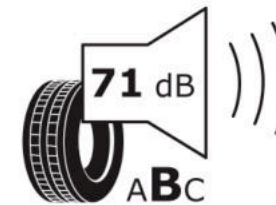

Δελτίο Πληροφοριών Προϊόντος

ΚΑΝΟΝΙΣΜΟΣ (ΕΕ) 2020/740

Μάρκα	MICHELIN
Εμπορική ονομασία	PILOT SUPER SPORT *
Αναγνωριστικό μοντέλου	378819
Διάσταση	225/45ZR18
Δείκτης ικανότητας φόρτωσης	95
Σύμβολο κατηγορίας ταχύτητας	(Y)
Κατηγορία ως προς την εξοικονόμηση καυσίμου	D
Κατηγορία ως προς την πρόσφυση του ελαστικού σε υγρό οδόστρωμα	A
Κατηγορία εξωτερικού θορύβου κύλισης	B
Τιμή εξωτερικού θορύβου κύλισης	71 dB
Ελαστικό για χρήση σε συνθήκες έντονης χιονόπτωσης	Όχι
Ελαστικό πρόσφυσης στον πάγο	Όχι
Ημερομηνία έναρξης παραγωγής	49/14
Ημερομηνία λήξης παραγωγής	
Κατηγορία Φορτίου	XL
Επιπλέον πληροφορίες	225/45 ZR18 (95Y) EXTRA LOAD TL PILOT SUPER SPORT * MI

ENERG

MICHELIN

378819

225/45ZR18 (95Y) XL

C1

2020/740